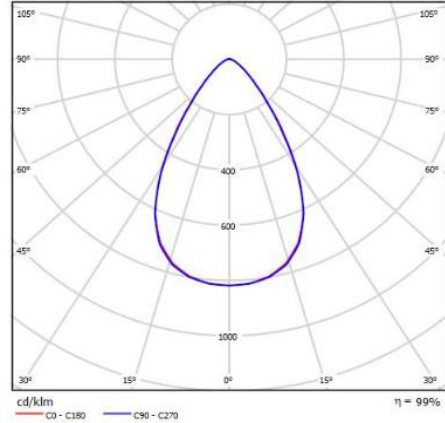

ANKA 100W 60° HIGHBAY

Ürün Bilgisi

Ürün Kodu	: WG-AKA 100 040 060 65K IA
Ürün Adı	: Anka 100W 60° 6500K Led Highbay
Led Markası	: Nichia
Güç	: 100 W
Armatür Lümeni	: 15.200 lm
Verimliliği	: 152 lm/W
Renk Sıcaklığı	: 6500K
Renksel Geriverim (CRI)	: >80
Optik	: 60°
Gövde	: Alüminyum Enjeksiyon Gövde
Işık Kaynağı	: Mid power LED
Giriş Gerilimi	: 220-240V AC
Güç Faktörü (PFC)	: >0,95
Led Ömrü - L70	: > 66.000 Saat
Çalışma Sıcaklığı	: - 20 °C / + 55 °C
IP Koruma Sınıfı	: IP66
Darbeye Dayanıklılık Sınıfı	: IK09
Max. Gerilim (Surge)	: 10 kV
Boyutlar	: 398*398*270mm

Fotometrik Eğri

Opsiyonel Özellikler

Renk Sıcaklığı	: 4000K/5000K/6500K
ACK Uyumluluğu	: 1-3 Saat
DALİ Uyumluluğu	: Var
Sensör Uyumluluğu	: var
Açı Seçenekleri	: 60°, 90°