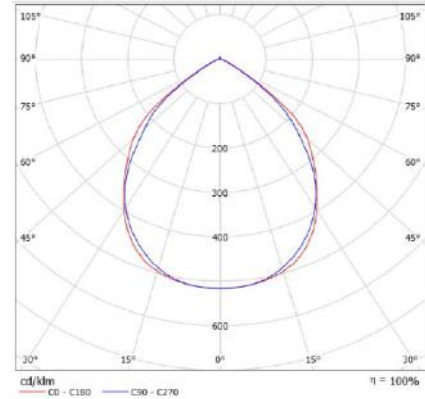

ANKA 100W 90° HIGHBAY

Ürün Bilgisi

Ürün Kodu	: WG-AKA 100 040 090 65K IA
Ürün Adı	: Anka 100W 90° 6500K Led Highbay
Led Markası	: Nichia
Güç	: 100 W
Armatür Lümeni	: 15.200 lm
Verimliliği	: 152 lm/W
Renk Sıcaklığı	: 6500K
Renksel Geriverim (CRI)	: >80
Optik	: 90°
Gövde	: Alüminyum Enjeksiyon Gövde
Işık Kaynağı	: Mid power LED
Giriş Gerilimi	: 220-240V AC
Güç Faktörü (PFC)	: >0,95
Led Ömrü - L70	: > 66.000 Saat
Çalışma Sıcaklığı	: - 20 °C / + 55 °C
IP Koruma Sınıfı	: IP66
Darbeye Dayanıklılık Sınıfı	: IK09
Max. Gerilim (Surge)	: 10 kV
Boyutlar	: 398*398*270mm

Fotometrik Eğri

Opsiyonel Özellikler

Renk Sıcaklığı	: 4000K/5000K/6500K
ACK Uyumluluğu	: 1-3 Saat
DALİ Uyumluluğu	: Var
Sensör Uyumluluğu	: var
Açı Seçenekleri	: 60°, 90°