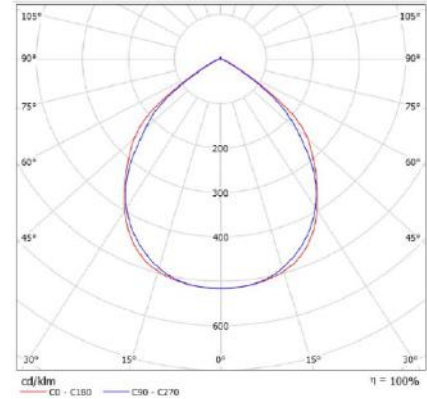

**ANKA 145W 90° HIGHBAY**

**Ürün Bilgisi**

Ürün Kodu	: WG-AKA 145 040 090 65K IA
Ürün Adı	: Anka 145W 90° 6500K Led Highbay
Led Markası	: Nichia
Güç	: 145 W
Armatür Lümeni	: 21.170 lm
Verimliliği	: 146 lm/W
Renk Sıcaklığı	: 6500K
Renksel Geriverim (CRI)	: >80
Optik	: 90°
Gövde	: Alüminyum Enjeksiyon Gövde
Işık Kaynağı	: Mid power LED
Giriş Gerilimi	: 220-240V AC
Güç Faktörü (PFC)	: >0,95
Led Ömrü - L70	: > 66.000 Saat
Çalışma Sıcaklığı	: - 20 °C / + 55 °C
IP Koruma Sınıfı	: IP66
Darbeye Dayanıklılık Sınıfı	: IK09
Max. Gerilim (Surge)	: 10 kV
Boyutlar	: 398*398*270mm

**Fotometrik Eğri**

**Opsiyonel Özellikler**

Renk Sıcaklığı	: 4000K/5000K/6500K
ACK Uyumluluğu	: 1-3 Saat
DALİ Uyumluluğu	: Var
Sensör Uyumluluğu	: var
Açı Seçenekleri	: 60°, 90°