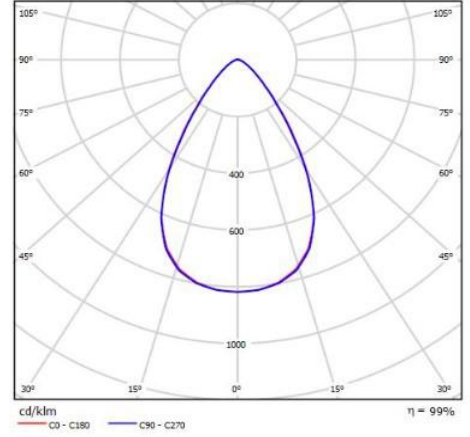

ANKA 85W 60° HIGHBAY

Ürün Bilgisi

Ürün Kodu	: WG-AKA 085 040 060 40K IA
Ürün Adı	: Anka 85W 60° 4000K Led Highbay
Led Markası	: Nichia
Güç	: 85 W
Armatür Lümeni	: 13.175 lm
Verimliliği	: 155 lm/W
Renk Sıcaklığı	: 4000K
Renksel Geriverim (CRI)	: >80
Optik	: 60°
Gövde	: Alüminyum Enjeksiyon Gövde
Işık Kaynağı	: Mid power LED
Giriş Gerilimi	: 220-240V AC
Güç Faktörü (PFC)	: >0,95
Led Ömrü - L70	: > 66.000 Saat
Çalışma Sıcaklığı	: - 20 °C / + 55 °C
IP Koruma Sınıfı	: IP66
Darbeye Dayanıklılık Sınıfı	: IK09
Max. Gerilim (Surge)	: 10 kV
Boyutlar	: 398*398*270mm

Fotometrik Eğri

Opsiyonel Özellikler

Renk Sıcaklığı	: 4000K/5000K/6500K
ACK Uyumluluğu	: 1-3 Saat
DALİ Uyumluluğu	: Var
Sensör Uyumluluğu	: var
Açı Seçenekleri	: 60°, 90°