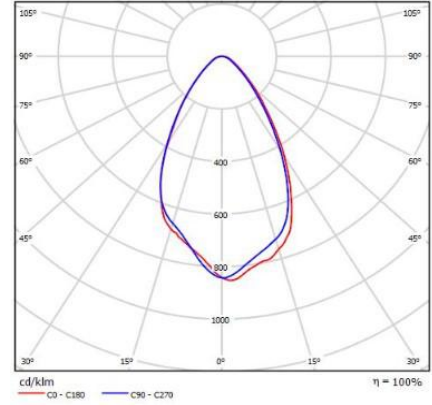

AURA 100W 60° LINEER HIGHBAY

Ürün Bilgisi

Ürün Kodu	: WG-AUR 100 112 060 40K KL
Ürün Adı	: Aura 100W 60° 4000K Led Lineer Highbay
Led Markası	: Samsung
Güç	: 100 W
Armatür Lümeni	: 12.200 lm
Verimliliği	: 122 lm/W
Renk Sıcaklığı	: 4000K
Renksel Geriverim (CRI)	: >80
Optik	: 60°
Gövde	: Alüminyum Ekstrüzyon Gövde
Işık Kaynağı	: Mid Power LED
Giriş Gerilimi	: 220-240V AC
Güç Faktörü (PFC)	: >0,95
Led Ömrü - L70	: > 60.000 Saat
Çalışma Sıcaklığı	: - 20 °C / + 50 °C
IP Koruma Sınıfı	: IP65
Darbeye Dayanıklılık Sınıfı	: IK08
Max. Gerilim (Surge)	: 2 kV
Boyutlar	: 1125*80*106mm

Fotometrik Eğri

Opsiyonel Özellikler

Renk Sıcaklığı	: 4000K / 6500K
ACK Uyumluluğu	: 1-3 Saat
DALI Uyumluluğu	: Var
Sensör Uyumluluğu	: Var
Açı Seçenekleri	: 60°, 90°