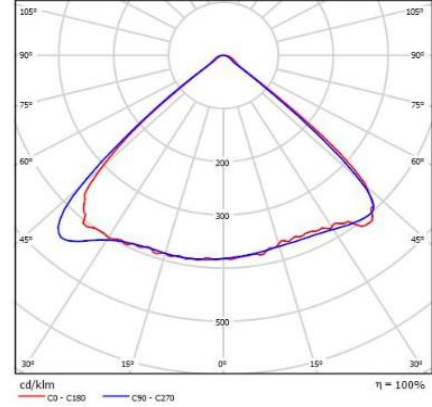

AURA 100W 90° LINEER HIGHBAY

Ürün Bilgisi

Ürün Kodu	: WG-AUR 100 112 090 40K KL
Ürün Adı	: Aura 100W 90° 4000K Led Lineer Highbay
Led Markası	: Samsung
Güç	: 100 W
Armatür Lümeni	: 12.200 lm
Verimliliği	: 122 lm/W
Renk Sıcaklığı	: 4000K
Renksel Geriverim (CRI)	: >80
Optik	: 90°
Gövde	: Alüminyum Ekstrüzyon Gövde
Işık Kaynağı	: Mid Power LED
Giriş Gerilimi	: 220-240V AC
Güç Faktörü (PFC)	: >0,95
Led Ömrü - L70	: > 60.000 Saat
Çalışma Sıcaklığı	: - 20 °C / + 50 °C
IP Koruma Sınıfı	: IP65
Darbeye Dayanıklılık Sınıfı	: IK08
Max. Gerilim (Surge)	: 2 kV
Boyutlar	: 1125*80*106mm

Fotometrik Eğri

Opsiyonel Özellikler

Renk Sıcaklığı	: 4000K / 6500K
ACK Uyumluluğu	: 1-3 Saat
DALI Uyumluluğu	: Var
Sensör Uyumluluğu	: Var
Açı Seçenekleri	: 60°, 90°