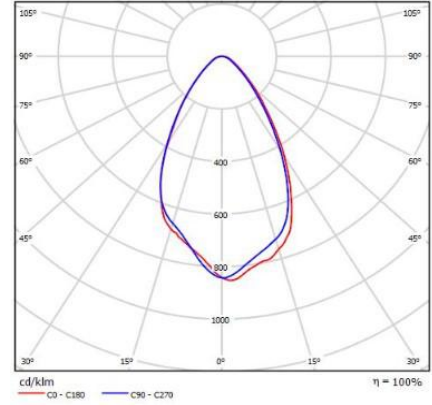

**AURA 125W 60° LINEER HIGHBAY**

**Ürün Bilgisi**

Ürün Kodu	: WG-AUR 125 112 060 40K KL
Ürün Adı	: Aura 125W 60° 4000K Led Lineer Highbay
Led Markası	: Samsung
Güç	: 125 W
Armatür Lümeni	: 15.250 lm
Verimliliği	: 122 lm/W
Renk Sıcaklığı	: 4000K
Renksel Geriverim (CRI)	: >80
Optik	: 60°
Gövde	: Alüminyum Ekstrüzyon Gövde
Işık Kaynağı	: Mid Power LED
Giriş Gerilimi	: 220-240V AC
Güç Faktörü (PFC)	: >0,95
Led Ömrü - L70	: > 60.000 Saat
Çalışma Sıcaklığı	: - 20 °C / + 50 °C
IP Koruma Sınıfı	: IP65
Darbeye Dayanıklılık Sınıfı	: IK08
Max. Gerilim (Surge)	: 2 kV
Boyutlar	: 1125*80*106mm

**Fotometrik Eğri**

**Opsiyonel Özellikler**

Renk Sıcaklığı	: 4000K / 6500K
ACK Uyumluluğu	: 1-3 Saat
DALI Uyumluluğu	: Var
Sensör Uyumluluğu	: Var
Açı Seçenekleri	: 60°, 90°