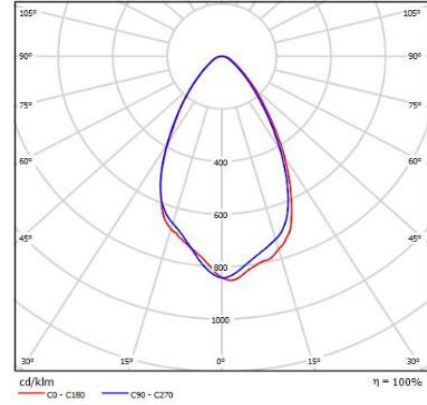

AURA 150W 60° LINEER HIGHBAY

Ürün Bilgisi

Ürün Kodu	: WG-AUR 150 112 060 40K KL
Ürün Adı	: Aura 150W 60° 4000K Led Lineer Highbay
Led Markası	: Samsung
Güç	: 150 W
Armatür Lümeni	: 18.300 lm
Verimliliği	: 122 lm/W
Renk Sıcaklığı	: 4000K
Renksel Geriverim (CRI)	: >80
Optik	: 60°
Gövde	: Alüminyum Ekstrüzyon Gövde
Işık Kaynağı	: Mid Power LED
Giriş Gerilimi	: 220-240V AC
Güç Faktörü (PFC)	: >0,95
Led Ömrü - L70	: > 60.000 Saat
Çalışma Sıcaklığı	: - 20 °C / + 50 °C
IP Koruma Sınıfı	: IP65
Darbeye Dayanıklılık Sınıfı	: IK08
Max. Gerilim (Surge)	: 2 kV
Boyutlar	: 1125*80*106mm

Fotometrik Eğri

Opsiyonel Özellikler

Renk Sıcaklığı	: 4000K / 6500K
ACK Uyumluluğu	: 1-3 Saat
DALI Uyumluluğu	: Var
Sensör Uyumluluğu	: Var
Açı Seçenekleri	: 60°, 90°