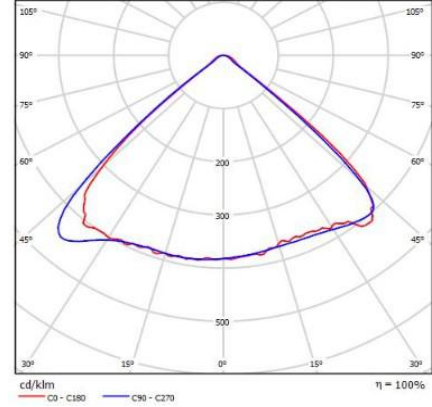

**AURA 150W 90° LINEER HIGHBAY**

**Ürün Bilgisi**

Ürün Kodu	: WG-AUR 150 112 090 40K KL
Ürün Adı	: Aura 150W 90° 4000K Led Lineer Highbay
Led Markası	: Samsung
Güç	: 150 W
Armatür Lümeni	: 18.300 lm
Verimliliği	: 122 lm/W
Renk Sıcaklığı	: 4000K
Renksel Geriverim (CRI)	: >80
Optik	: 90°
Gövde	: Alüminyum Ekstrüzyon Gövde
Işık Kaynağı	: Mid Power LED
Giriş Gerilimi	: 220-240V AC
Güç Faktörü (PFC)	: >0,95
Led Ömrü - L70	: > 60.000 Saat
Çalışma Sıcaklığı	: - 20 °C / + 50 °C
IP Koruma Sınıfı	: IP65
Darbeye Dayanıklılık Sınıfı	: IK08
Max. Gerilim (Surge)	: 2 kV
Boyutlar	: 1125*80*106mm

**Fotometrik Eğri**

**Opsiyonel Özellikler**

Renk Sıcaklığı	: 4000K / 6500K
ACK Uyumluluğu	: 1-3 Saat
DALI Uyumluluğu	: Var
Sensör Uyumluluğu	: Var
Açı Seçenekleri	: 60°, 90°